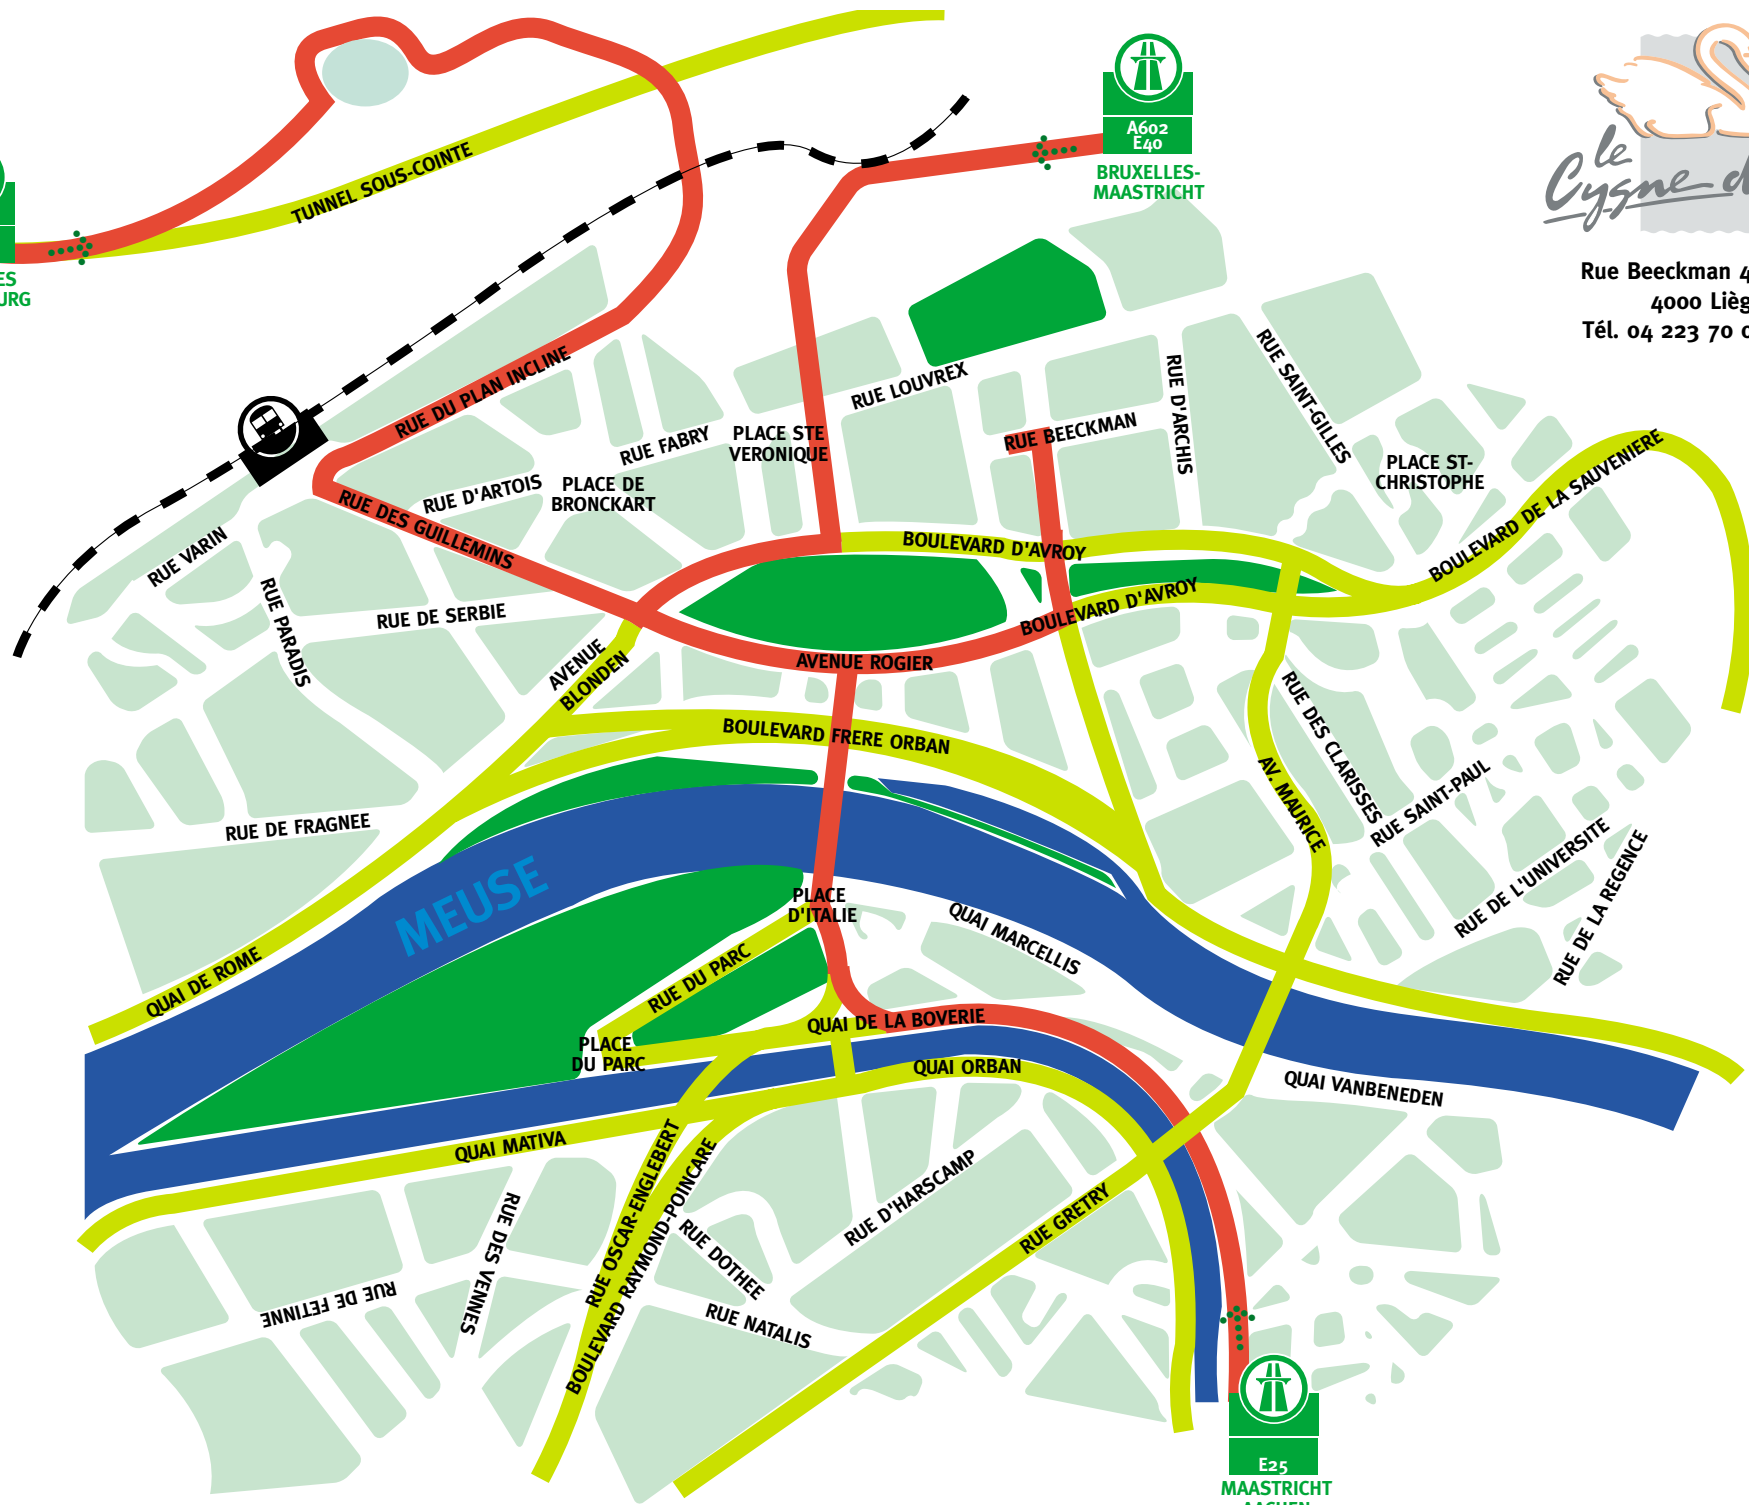

Rue Beekman 49
4000 Liège
Tél. 04 223 70 01

TUNNEL SOUS-COINTE
RUE DU PLAN INCLINE
RUE LOUVREX
RUE FABRY
PLACE STE VERONIQUE
RUE BEECKMAN
RUE D'ARTOIS
PLACE DE BRONCKART
RUE D'ARCHIS
RUE SAINT-GILLES
RUE VARIN
RUE DES GUILLEMINS
BOULEVARD D'AVROY
BOULEVARD DE LA SAUVEMERE
RUE PARADIS
RUE DE SERBIE
BOULEVARD D'AVROY
RUE SAINT-CHRISTOPHE
RUE DE FRAGNEE
AVENUE ROGIER
AVENUE BLONDEN
BOULEVARD FRERE ORBAN
RUE DE L'UNIVERSITE
RUE DE LA REGENCE
RUE DE L'UNIVERSITE
RUE DE LA REGENCE

MEUSE
QUAI DE ROME
PLACE D'ITALIE
QUAI MARCELLIS
RUE DE L'UNIVERSITE
RUE DE LA REGENCE
RUE DU PARC
PLACE DU PARC
QUAI DE LA BOVERIE
QUAI ORBAN
QUAI VANBENEDEN
QUAI MATIVA
RUE DES VENNIES
RUE OSCAR-ENGLEBERT
BOULEVARD RAYMOND-POINCARE
RUE DOTHEE
RUE NATALIS
RUE D'HARSCAMP
RUE GRETRY